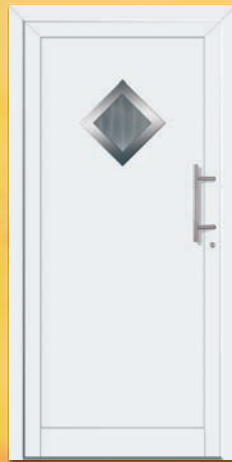

# Pro Objekt

Haustürfüllungen aus  
**Aluminium**  
und **Kunststoff**

**Alu Pro 54**  
außen Edelstahloptik,  
innen glatt  
mit Glas Chinchilla

**Alu Pro 14**  
außen Edelstahloptik,  
innen glatt  
mit Glas Mastercarré

Edelstahloptik: Aufwändiges Verfahren zur  
Herstellung geschliffener Flächen auf spezieller,  
witterungsbeständiger Aluminiumlegierung.  
Aussehen wie Edelstahl! Keine Fingerabdrücke,  
keine scharfen Kanten, sehr pflegeleicht!

Alu Pro 53 · Kst. Pro 51

Alu Pro 73 · Kst. Pro 71

Alu Pro 93 · Kst. Pro 91

Alu Pro 24 · Kst. Pro 22

Alu Pro 44 · Kst. Pro 42

Alu Pro 64 · Kst. Pro 62

Alu Pro 84 · Kst. Pro 82

Alu Pro 104 · Kst. Pro 102