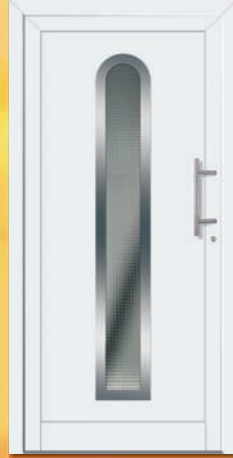

Pro Objekt

Haustürfüllungen aus
Aluminium
und **Kunststoff**

Alu Pro 54
außen Edelstahloptik,
innen glatt
mit Glas Chinchilla

Alu Pro 14
außen Edelstahloptik,
innen glatt
mit Glas Mastercarré

Alu Pro 34
außen Edelstahloptik,
innen glatt
mit Glas Gothic

metaku[®]

... die Welt der Haustüren.

Alle Türfüllungen sind in
Kunststoff oder Aluminium lieferbar.
Stärke 24 mm
Glas- oder Farbvarianten gegen Aufpreis

Edelstahloptik: Aufwändiges Verfahren zur
Herstellung geschliffener Flächen auf spezieller,
witterungsbeständiger Aluminiumlegierung.
Aussehen wie Edelstahl! Keine Fingerabdrücke,
keine scharfen Kanten, sehr pflegeleicht!

Alu Pro 53 · Kst. Pro 51

Alu Pro 73 · Kst. Pro 71

Alu Pro 93 · Kst. Pro 91

Alu Pro 24 · Kst. Pro 22

Alu Pro 44 · Kst. Pro 42

Alu Pro 64 · Kst. Pro 62

Alu Pro 84 · Kst. Pro 82

Alu Pro 104 · Kst. Pro 102