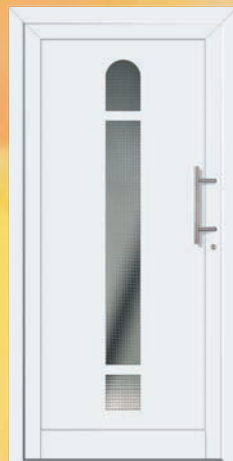

# Pro Objekt

Haustürfüllungen aus  
**Aluminium**  
und **Kunststoff**

**Alu Pro 54**  
außen Edelstahloptik,  
innen glatt  
mit Glas Chinchilla

**Alu Pro 14**  
außen Edelstahloptik,  
innen glatt  
mit Glas Mastercarré

**Alu Pro 34**  
außen Edelstahloptik,  
innen glatt  
mit Glas Gothic

**metaku**<sup>®</sup>

... die Welt der Haustüren.

Alle Türfüllungen sind in  
Kunststoff oder Aluminium lieferbar.  
Stärke 24 mm  
Glas- oder Farbvarianten gegen Aufpreis

Edelstahloptik: Aufwändiges Verfahren zur  
Herstellung geschliffener Flächen auf spezieller,  
witterungsbeständiger Aluminiumlegierung.  
Aussehen wie Edelstahl! Keine Fingerabdrücke,  
keine scharfen Kanten, sehr pflegeleicht!

Alu Pro 23 · Kst. Pro 21

Alu Pro 43 · Kst. Pro 41

Alu Pro 63 · Kst. Pro 61

Alu Pro 83 · Kst. Pro 81

Alu Pro 103 · Kst. Pro 101