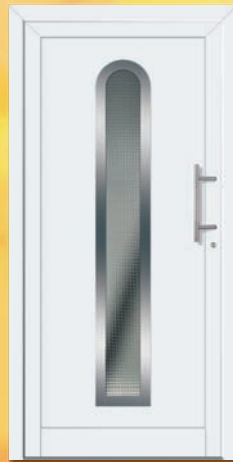

# Pro Objekt

Haustürfüllungen aus  
**Aluminium**  
und **Kunststoff**

**Alu Pro 54**  
außen Edelstahloptik,  
innen glatt  
mit Glas Chinchilla

**Alu Pro 14**  
außen Edelstahloptik,  
innen glatt  
mit Glas Mastercarré

Edelstahloptik: Aufwändiges Verfahren zur  
Herstellung geschliffener Flächen auf spezieller,  
witterungsbeständiger Aluminiumlegierung.  
Aussehen wie Edelstahl! Keine Fingerabdrücke,  
keine scharfen Kanten, sehr pflegeleicht!

Alu Pro 53 · Kst. Pro 51

Alu Pro 73 · Kst. Pro 71

Alu Pro 93 · Kst. Pro 91

Alu Pro 24 · Kst. Pro 22

Alu Pro 44 · Kst. Pro 42

Alu Pro 64 · Kst. Pro 62

Alu Pro 84 · Kst. Pro 82

Alu Pro 104 · Kst. Pro 102