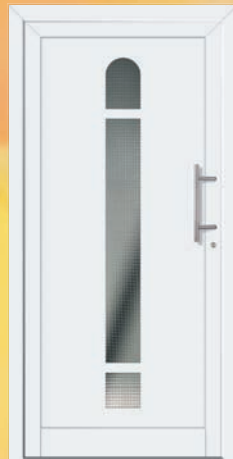

Pro Objekt

Haustürfüllungen aus
Aluminium
und **Kunststoff**

Alu Pro 54
außen Edelstahloptik,
innen glatt
mit Glas Chinchilla

Alu Pro 14
außen Edelstahloptik,
innen glatt
mit Glas Mastercarré

Alu Pro 34
außen Edelstahloptik,
innen glatt
mit Glas Gothic

metaku[®]

... die Welt der Haustüren.

Alle Türfüllungen sind in
Kunststoff oder Aluminium lieferbar.
Stärke 24 mm
Glas- oder Farbvarianten gegen Aufpreis

Edelstahloptik: Aufwändiges Verfahren zur
Herstellung geschliffener Flächen auf spezieller,
witterungsbeständiger Aluminiumlegierung.
Aussehen wie Edelstahl! Keine Fingerabdrücke,
keine scharfen Kanten, sehr pflegeleicht!

Alu Pro 23 · Kst. Pro 21

Alu Pro 43 · Kst. Pro 41

Alu Pro 63 · Kst. Pro 61

Alu Pro 83 · Kst. Pro 81

Alu Pro 103 · Kst. Pro 101